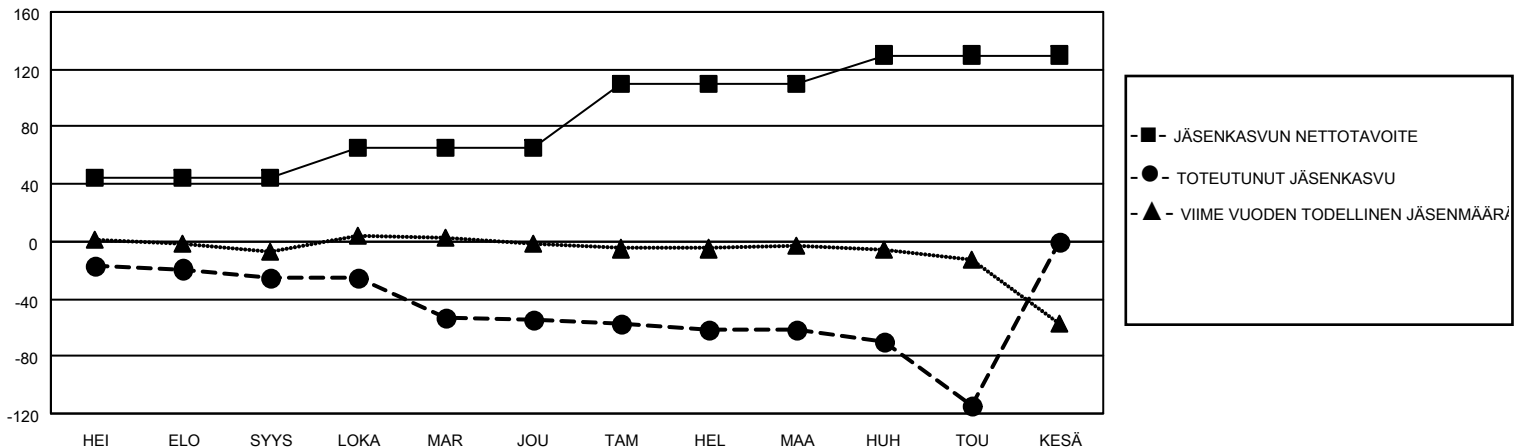

MONTHLY MEMBERSHIP PROGRESS REPORT

SIJAINTI FINLAND

District 107 C

Results as of: 5/31/2021

Klubit				jäsentä			
TULOKSET 2020-2021				TULOKSET 2020-2021			
NELJÄNNES	UUDEN KLUBIN TAVOITE	UUDET KLUBIT	LOPETETUT KLUBIT	NELJÄNNES	JÄSENKASVUN NETTOTAVOITE	TOTEUTUNUT JÄSENKASVU	POISTETUT JÄSENET (mukaan lukien siirrot)
HEI/ELO/SYYS	0	0	0	HEI/ELO/SYYS	45	9	33
LOKA/MAR/JOU	0	0	1	LOKA/MAR/JOU	20	29	57
TAM/HEL/MAA	0	0	0	TAM/HEL/MAA	45	12	19
HUH/TOU/KESÄ	0	0	0	HUH/TOU/KESÄ	20	12	59

TAVOITTEET JA UUDET KLUBIT, KUMULATIIVINEN

TAVOITTEET JA JÄSENET, KUMULATIIVINEN

LAKKAUTETUT KLUBIT: 1

33 CLUBS OF 85 LISÄNNYT YHDEN TAI USEAMMAN UUTTA JÄSENTÄ

SUKUPUOLIJAKAUMA

MIES 1,499 (71.41%)
NAINEN 600 (28.59%)