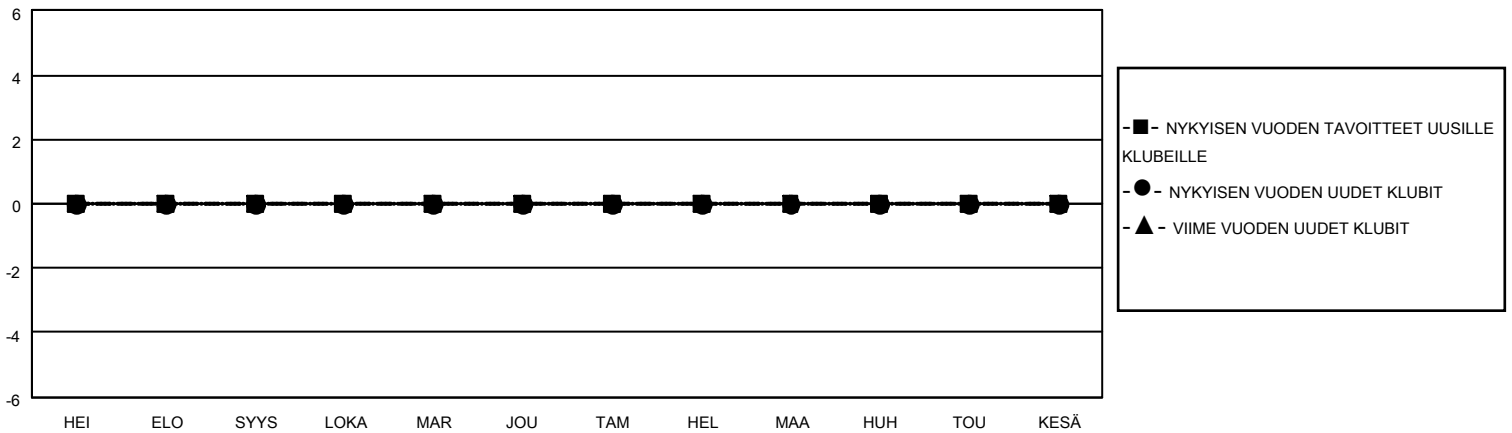

MONTHLY MEMBERSHIP PROGRESS REPORT

SIJAINTI FINLAND

District 107 C

Results as of: 5/31/2021

Klubit				jäsentä			
TULOKSET 2020-2021				TULOKSET 2020-2021			
NELJÄNNES	UUDEN KLUBIN TAVOITE	UUDET KLUBIT	LOPETETUT KLUBIT	NELJÄNNES	JÄSENKASVUN NETTOTAVOITE	TOTEUTUNUT JÄSENKASVU	POISTETUT JÄSENET (mukaan lukien siirrot)
HEI/ELO/SYYS	0	0	0	HEI/ELO/SYYS	45	9	33
LOKA/MAR/JOU	0	0	1	LOKA/MAR/JOU	20	29	57
TAM/HEL/MAA	0	0	0	TAM/HEL/MAA	45	12	19
HUH/TOU/KESÄ	0	0	0	HUH/TOU/KESÄ	20	12	59

TAVOITTEET JA UUDET KLUBIT, KUMULATIIVINEN

TAVOITTEET JA JÄSENET, KUMULATIIVINEN

LAKKAUTETUT KLUBIT: 1

33 CLUBS OF 85 LISÄNNYT YHDEN TAI USEAMMAN UUTTA JÄSENTÄ

SUKUPUOLIJAKAUMA

MIES 1,499 (71.41%)
NAINEN 600 (28.59%)